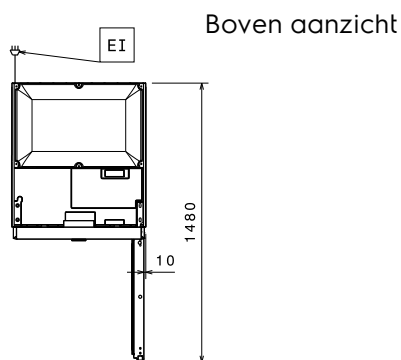

Meegeleverde Accessoires

- 3 van Rilsan rooster GN 2/1, grijs, met 2 geleiders PNC 881020

Optionele Accessoires

- Set van 2 RVS geleiders voor ecostore marine koel-vrieskasten PNC 880242 ☐
- Set van 8 pvc inzetten, GN 1/1 voor vis PNC 880243 ☐
- Spacer voor 670 en 1430 liter koelkasten PNC 880248 ☐
- Voetpedaal opening voor koelkasten PNC 880324 ☐
- Plastic container GN 1/1 met valse bodem PNC 880705 ☐
- Kit 10 paar geleiders en 4 steunen ter aanpassing van patisserieplaten (400x600mm) PNC 881003 ☐
- Rilsan rooster GN 2/1, grijs PNC 881004 ☐
- Roestvrijstalen rooster, AISI 304, GN 2/1 PNC 881016 ☐
- Roestvrijstalen rooster, AISI 304, GN 2/1, met 2 geleiders PNC 881018 ☐
- Vleesrail voor koelkasten 670/1430 liter PNC 881019 ☐
- Rilsan rooster GN 2/1, grijs, met 2 geleiders PNC 881020 ☐
- Set van 2 roestvrijstalen geleiders voor koelkasten en diepvrieskasten, 670/1430 liter PNC 881021 ☐
- 4 kleine zwenkwielen, 2 met rem, diam 125mm PNC 881035 ☐
- PVC inzet met deksel, GN 2/1, met 2 geleiders PNC 881039 ☐
- Geperforeerde legger, GN 2/1 PNC 881042 ☐
- Rilsan draadmand, GN 1/1-150mm PNC 881043 ☐
- Rilsan mand, grijs, GN 2/1-150mm, met 2 geleiders PNC 881047 ☐
- Ecostore glazen deur bescherming kit PNC 881163 ☐

Elektrisch

Voltage: 727293 (RE471GR) 220-240 V/1 ph/50 Hz
Aangesloten vermogen: 0.23 kW

Algemene Gegevens:

Capaciteit bruto: 670 lt
Capaciteit netto: 503 lt
Deur scharnieren: Rechts
Afmetingen, extern, breedte: 710 mm
Afmetingen, extern, diepte: 835 mm
Afmetingen, extern, hoogte: 2050 mm
Binnenafmeting, breedte: 560 mm
Binnenafmetingen, diepte: 707 mm
Binnenafmetingen, hoogte: 1544 mm
Extern materiaal type: Roestvrijstaal
Intern materiaal type: Roestvrijstaal
Aantal bevestigingspunten en afstand: 44; 30 mm

Overige koeling gegevens:

Controle type: Digitaal
Compressor vermogen: 1/5 hp

Productinformatie (in overeenstemming met EU Wetgeving 2015/1094)

Modeltype: Verticaal koelen

[NOT TRANSLATED]

Energie klasse: F
Jaarlijks en dagelijks energieverbruik (in overeenstemming met EU Wetg): 1363kWh/jaar - 4kWh/24h